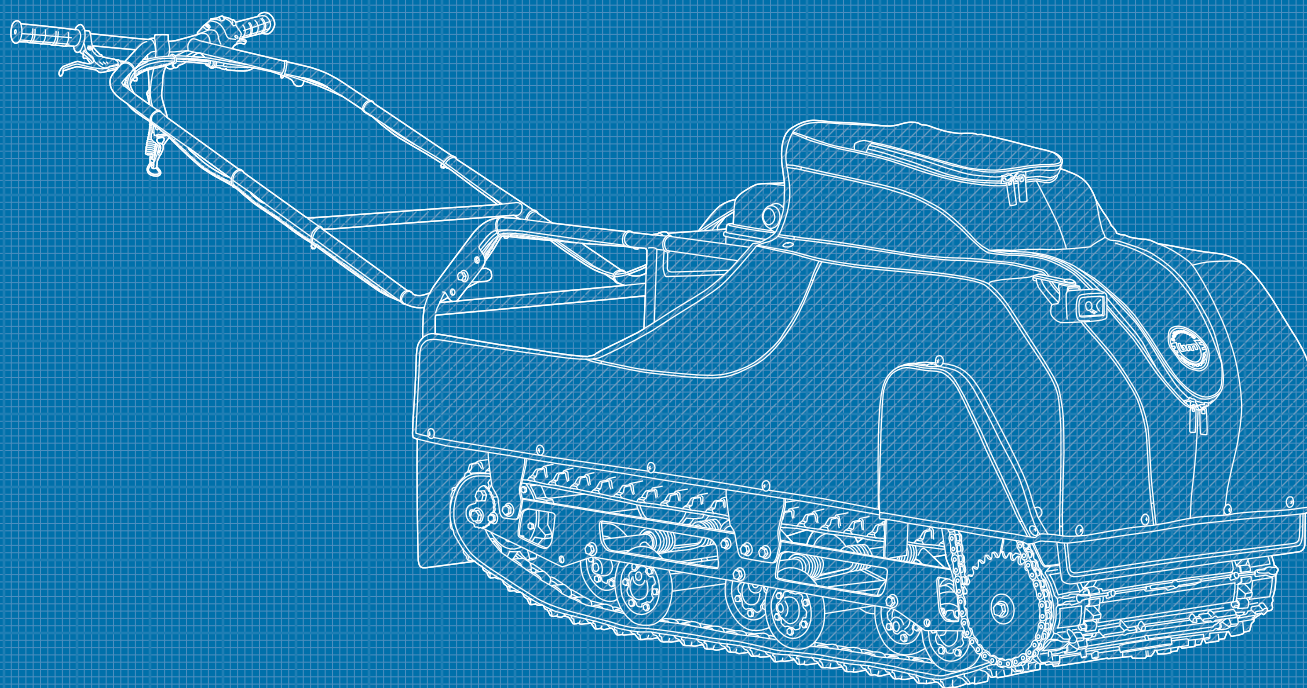

SNOWDOG™

**КАТАЛОГ ЗАПАСНЫХ ЧАСТЕЙ
ДЛЯ МОТОБУКСИРОЩИКА
BALTMOTORS SNOWDOG
COMPACT R9M WR**

**ДИАПАЗОН СЕРИЙНЫХ
НОМЕРОВ**

**BM500COMPGB003522 ÷
BM500COMPGB003721**

**BM500COMPGB004599 ÷
BM500COMPGB004758**

2016 – 2017 ГОДОВ ВЫПУСКА

baltmotors.ru

Месторасположение	Фотография	Артикул	Наименование
		4967-0000-0001	Брызговик резиновый 560мм (задний, с логотипом SNOWDOG, 2016)
		4967-0000-0002	Брызговик резиновый 560мм (передний, 2016)
		4157-0011-00	Пластина фаркопа
		4157-0015-00	Рукоятка руля
		4157-0016-00	Рычаг газа в сборе (металлический)
		4157-0017-00	Рычаг тормоза в сборе (металлический)
		4157-0019-00	Трос газа (2,2 м)
		4167-0008-00	Трос тормоза (2,5 м)

Месторасположение	Фотография	Артикул	Наименование
		4157-0021-00	Устройство тягово-сцепное (фаркоп).
		4167-0005-0000	Площадка из фанеры влагостойкой 9мм, 560x1158.70мм (в сборе с втулками металлическими)
		4167-0006-00	Кожух цепи защитный (защита цепи в сборе)
		4167-0017-00	Кронштейн металлический (моторама в сборе)
		4167-0019-00	Пластина металлическая фасонная (пластина Compact)
		4167-0020-00	Руль для модели Compact WR
		4967-0100-0190	Болт М10х15-15х40 призонный (S=17, S=19) (Болт крепления руля)

Месторасположение	Фотография	Артикул	Наименование
		4467-0056-00	Вал ведущий, трансмиссии 488 мм
		4567-0003-00	Тележка 3-х пружинная, 488 мм
		4457-0061-00	Диск тормозной 160 мм
		4457-0057-00	Втулка металлическая (тормоза)
		4557-0068-00	Гусеница 2424 * 500мм Compact
		4557-0069-00	Подшипник шарико- вый SBPFL205 в сборе с корпусом
		4957-0053-00	Шпонка 2-8x8x30